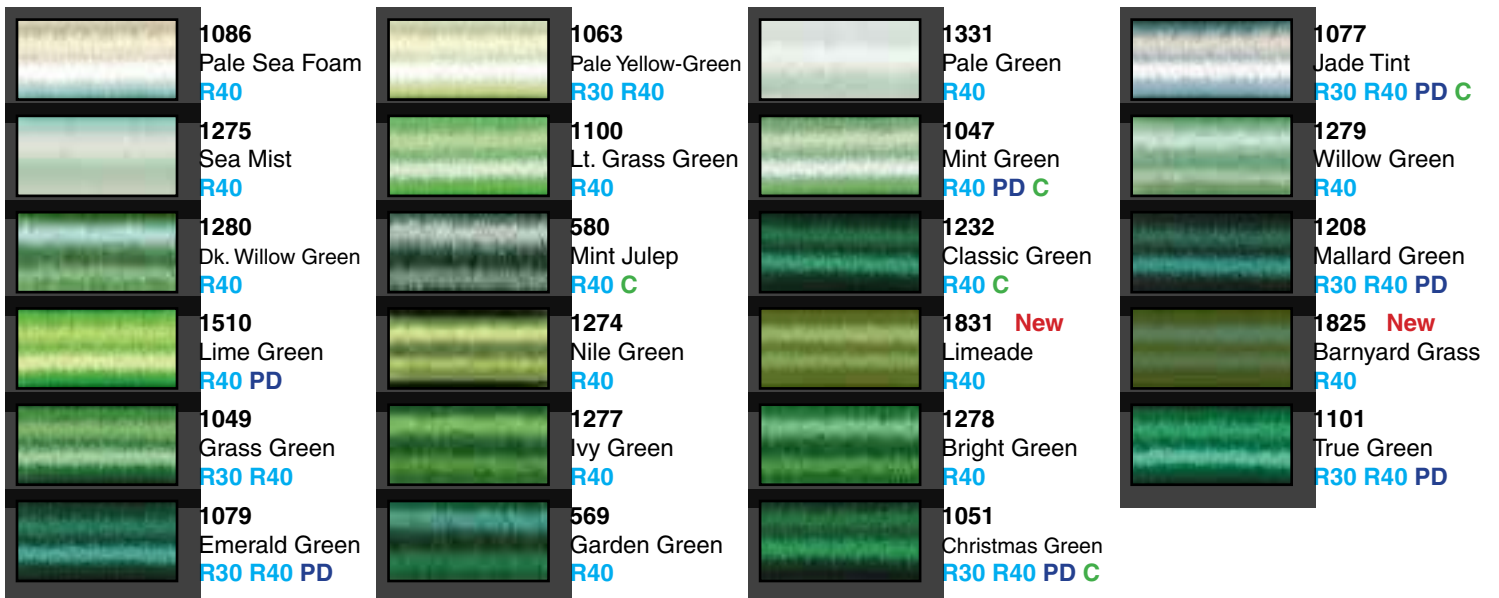

Lavender-Purple-Taupe (cont.)

Gray-Black

Lt. Green-Emerald-Lime Green

Gray/Green-Army Green

1321
 Gray Khaki
R40

1229
 Lt. Putty
R40 C

1270
 Dk. Gray Khaki
R40 C

1508
 Putty
R30 R40 PD

Variegated

	2100 Vari-Pastel Pinks R30 R40		2122 Vari-Baby Pinks R30 R40		2101 Vari-Pinks R30 R40		2102 Vari-Roses R30 R40
	2123 Vari-Reds R30 R40		2104 Vari-Pastel Blues R30 R40		2105 Vari-Teal Blues R30 R40		2106 Vari-Blues R30 R40
	2107 Vari-Navy Blues R30 R40		2121 Vari-Orchids R30 R40		2124 Vari-Purples R30 R40		2125 Vari-Royal Purple R30 R40
	2130 Vari-Fuchsias R30 R40		2112 Vari-Mint Greens R30 R40		2111 Vari-Grass Greens R30 R40		2113 Vari-Bright Greens R30 R40
	2114 Vari-Avocado Green R30 R40		2115 Vari-Pine Greens R30 R40		2128 Vari-Willow Greens R30 R40		2132 Vari-Aqua Teals R30 R40
	2110 Vari-True Greens R30 R40		2129 Vari-French Grns R30 R40		2131 Vari-Grass Greens R30 R40		2108 Vari-Grays/Silvers R30 R40
	2109 Vari-Grays/Blacks R30 R40		2135 Vari-Peaches R30 R40		2103 Vari-Oranges R30 R40		2126 Vari-Rust Peaches R30 R40
	2117 Vari-Yellows R30 R40		2134 Vari-Gold Yellows R30 R40		2118 Vari-Med. Browns R30 R40		2119 Vari-Lt. Browns R30 R40
	2120 Vari-Dk. Browns R30 R40		2133 Vari-Coffee Browns R30 R40		2116 Vari-Taupes R30 R40		2127 Vari-Dk. Taupes R30 R40

Multicolor

	2201 Baby Blue/Pink/ Mint R30 R40		2203 BabyPink/Mint/ Blue R30 R40		2202 Mint Greens/ Pinks R30 R40		2208 Seafoam/Coral Reef/Ecru R30 R40
	2206 Turquoise/ Coral/Silver R30 R40		2204 Teal/Purple/ Fuchsia R30 R40		2205 Blue/Fuchsia/ Purple R30 R40		2243 Med. Green/ Purple/Gold R30 R40
	2246 Med. Blue/ Green/Tan R30 R40		2241 Peach/Blue/ Rust/Green R30 R40		2242 Red/Gold/Blue R30 R40		2244 Coral/Brown/ Teal R30 R40
	2245 Old Gold/Black/ Red R30 R40		2207 Green/ Burgundy/Tan R30 R40		2208 Burgundy/ Green/Blue/Tan R30 R40		2210 Dk. Grn/Brn/ Burg/Lt. Brn R30 R40
	2240 Green/Coral/ Blue/Yellow R30 R40		2247 Blue/Lav/Red/ Yellow/Green R30 R40		2504 New Red/White/Blue R40		